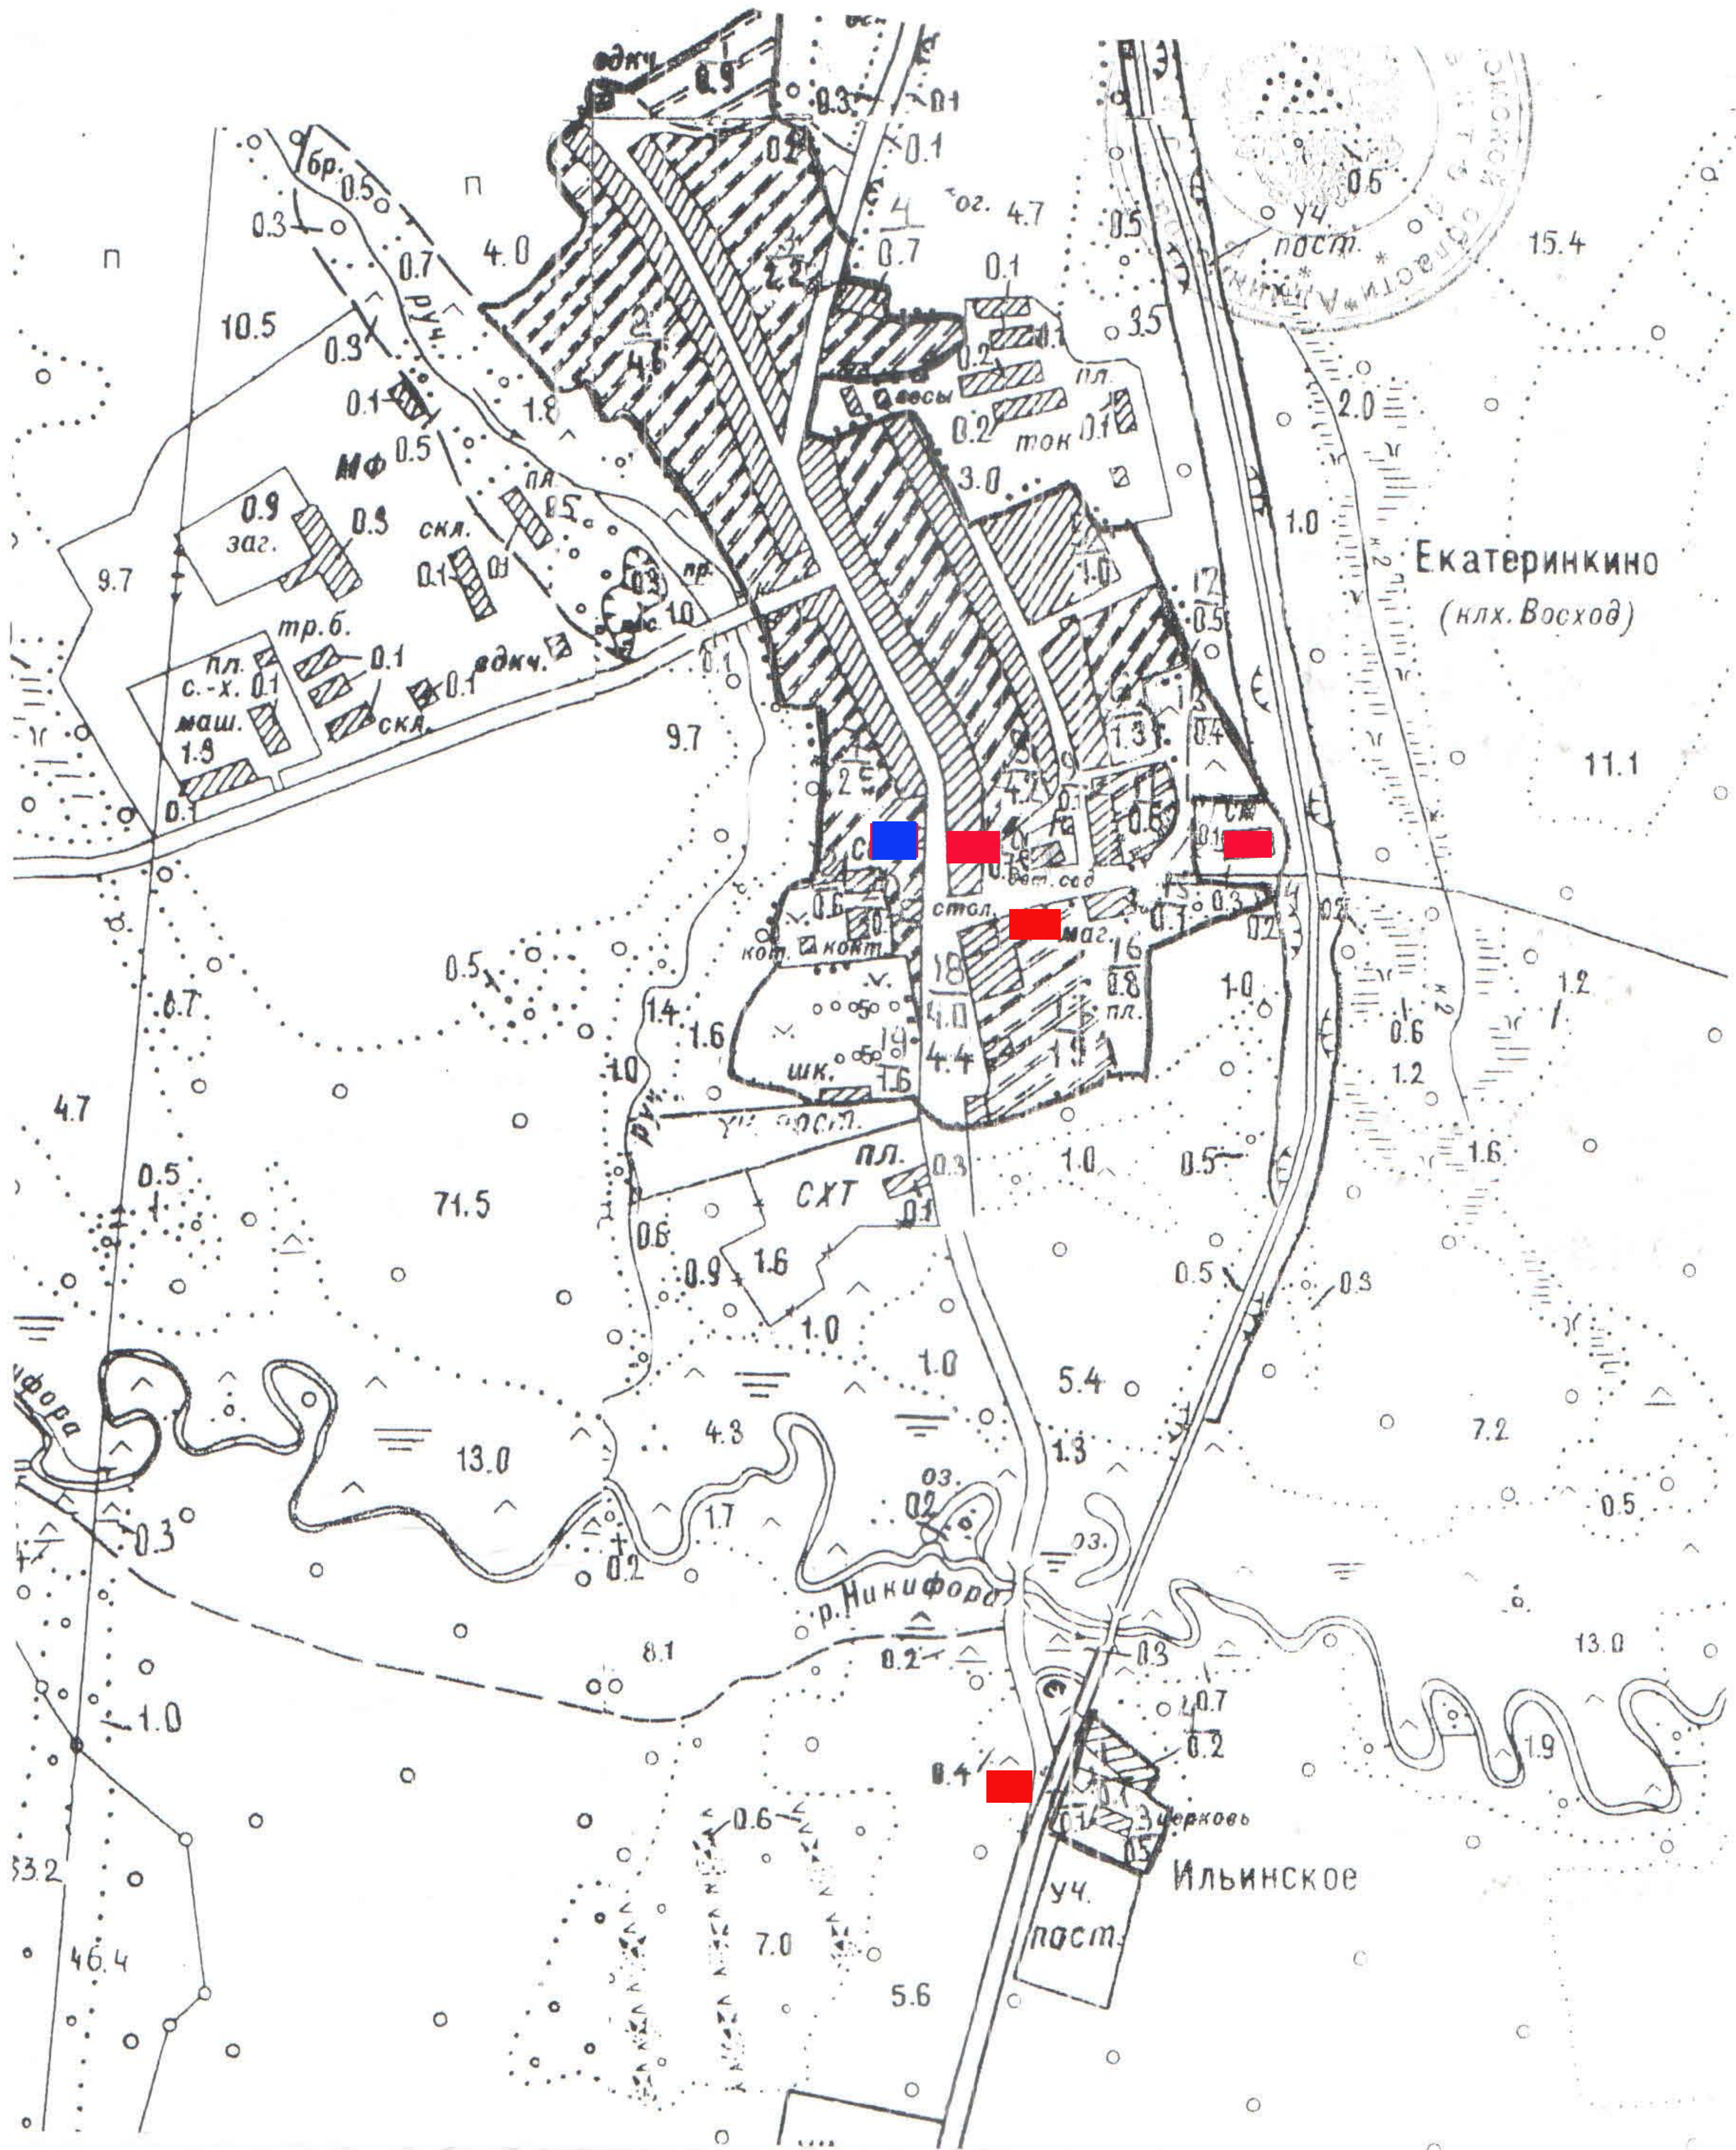

Схема размещения рекламных конструкций на территории Екатеринкинского сельского поселения Кадыйского муниципального района Костромской области

■ - Перспективные места размещения рекламных конструкций

Масштаб 1:10 000

— Границы населенного пункта